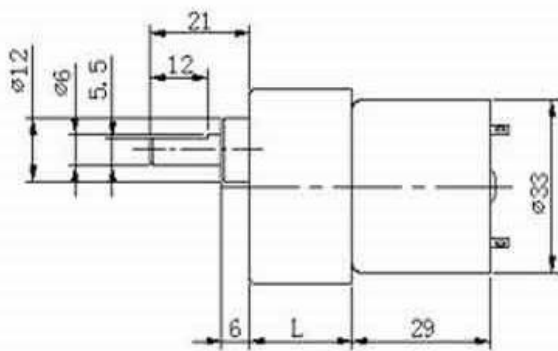

### Gear Box details:

箱体长度	减速比					
	1/10	-	-	-	-	-
17.8	1/10	-	-	-	-	-
21.5	1/20	1/30	-	-	-	-
24	1/50	1/60	1/70	1/90	-	-
26.5	1/150	1/180	1/210	1/270	-	-
29	1/360	1/450	1/540	1/630	1/810	1/280

### Motor data:

型号	电压		空载		负载				堵转	
	使用范围 V	额定值 V	电流 A	转速 r/min	电流 A	转速 r/min	力矩 g.cm	功率 W	力矩 g.cm	电流 A
RF-528C-18260	9-14	12	0.06	7000	0.32	5600	45	2.42	230	1.7
RF-528C-17300	20-28	24	0.03	6700	0.2	5300	50	2.84	310	1.0