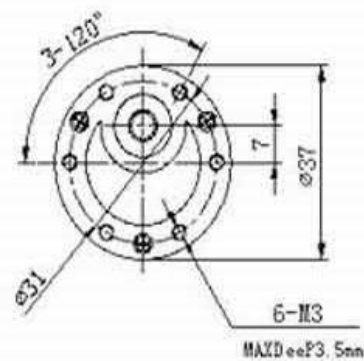

## MG-37GA528 Gear Motor

### Gear Box details:

箱体长度	减速比					
	1/10	-	-	-	-	-
17.8	1/10	-	-	-	-	-
21.5	1/20	1/30	-	-	-	-
24	1/50	1/60	1/70	1/90	-	-
26.5	1/150	1/180	1/210	1/270	-	-
29	1/360	1/450	1/540	1/630	1/810	1/280

### Motor data:

型号	电压		空载		负载				堵转	
	使用范围 V	额定值 V	电流 A	转速 r/min	电流 A	转速 r/min	力矩 g.cm	功率 W	力矩 g.cm	电流 A
RF-528C-18260	9-14	12	0.06	7000	0.32	5600	45	2.42	230	1.7
RF-528C-17300	20-28	24	0.03	6700	0.2	5300	50	2.84	310	1.0